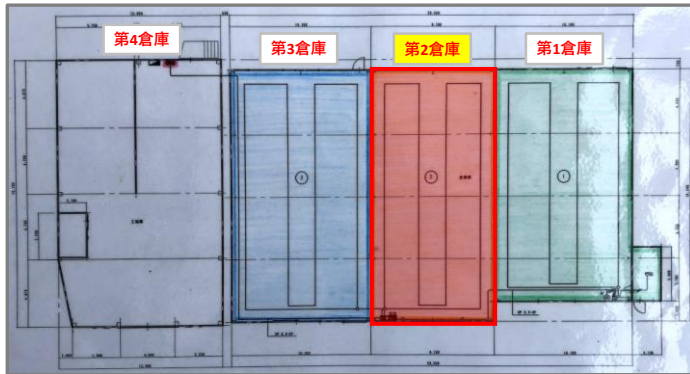

貸倉庫

吉田町神戸 165.62㎡(50.1坪) 倉庫
東名高速道路吉田ICまで 2,2km(5分)

物件種目	貸倉庫			
最適用途	倉庫			
建物面積	約165.62㎡(50.1坪)			
敷地面積	1,249.96㎡(378.11坪)			
賃貸価格	月額 ¥150,000-(税別)			
物件所在	静岡県榛原郡吉田町神戸3876-1			
分割	不可	地目	宅地	
接道状況	南側公道 幅員8m			
備考	<ul style="list-style-type: none"> ※ 東名吉田ICまで1.5km(5分) ※ 国道150号線まで2.5km(5分) ※ 使用開始時期 2025年1月1日～ ※ 内覧はご相談下さい ※ 第1倉庫は賃貸中となります。 ※ 第4倉庫は賃貸中となります。 			