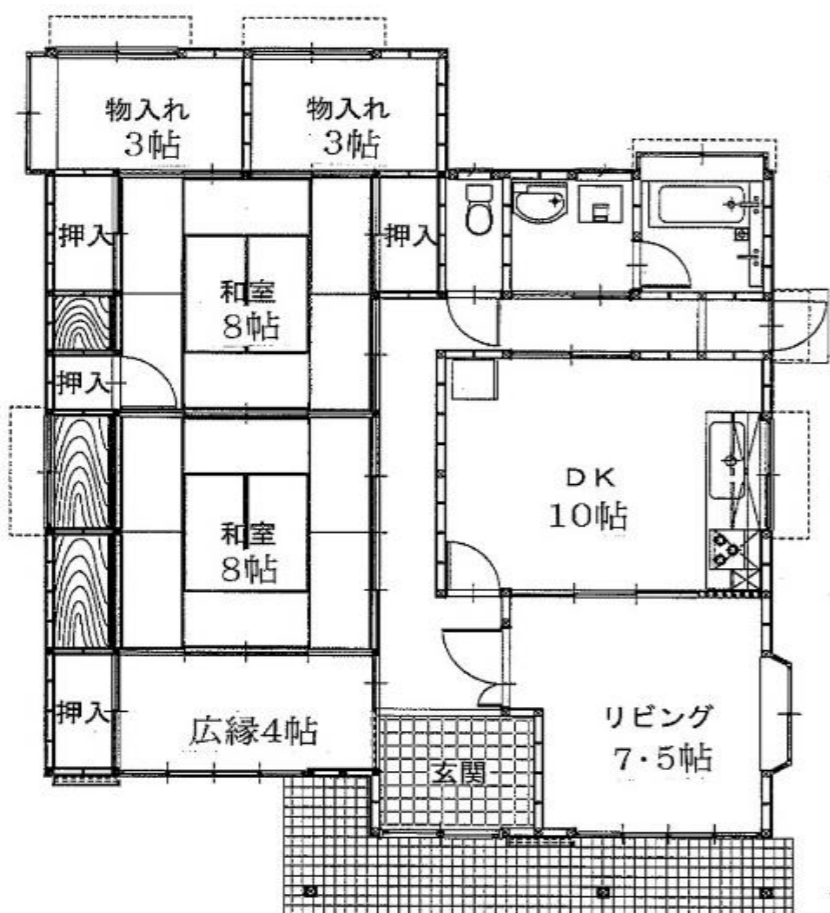

島田市阪本 賃貸一戸建て

賃貸一戸建て

最適用途	住居		
所在地	島田市阪本97-1		
面積	105.76㎡(31.99坪)		
間取り	2LDK+収納		
賃料/管理費等	7.5万円/なし		
構造	木造	駐車場	2台分有り 無料
階数	平屋建		
		小学校区	初倉小学校
		中学校区	初倉中学校
現況	空き家		
引渡日	打合せ		

 **不動産のマルツ**

免許証番号 静岡県知事 (2) 第13798号