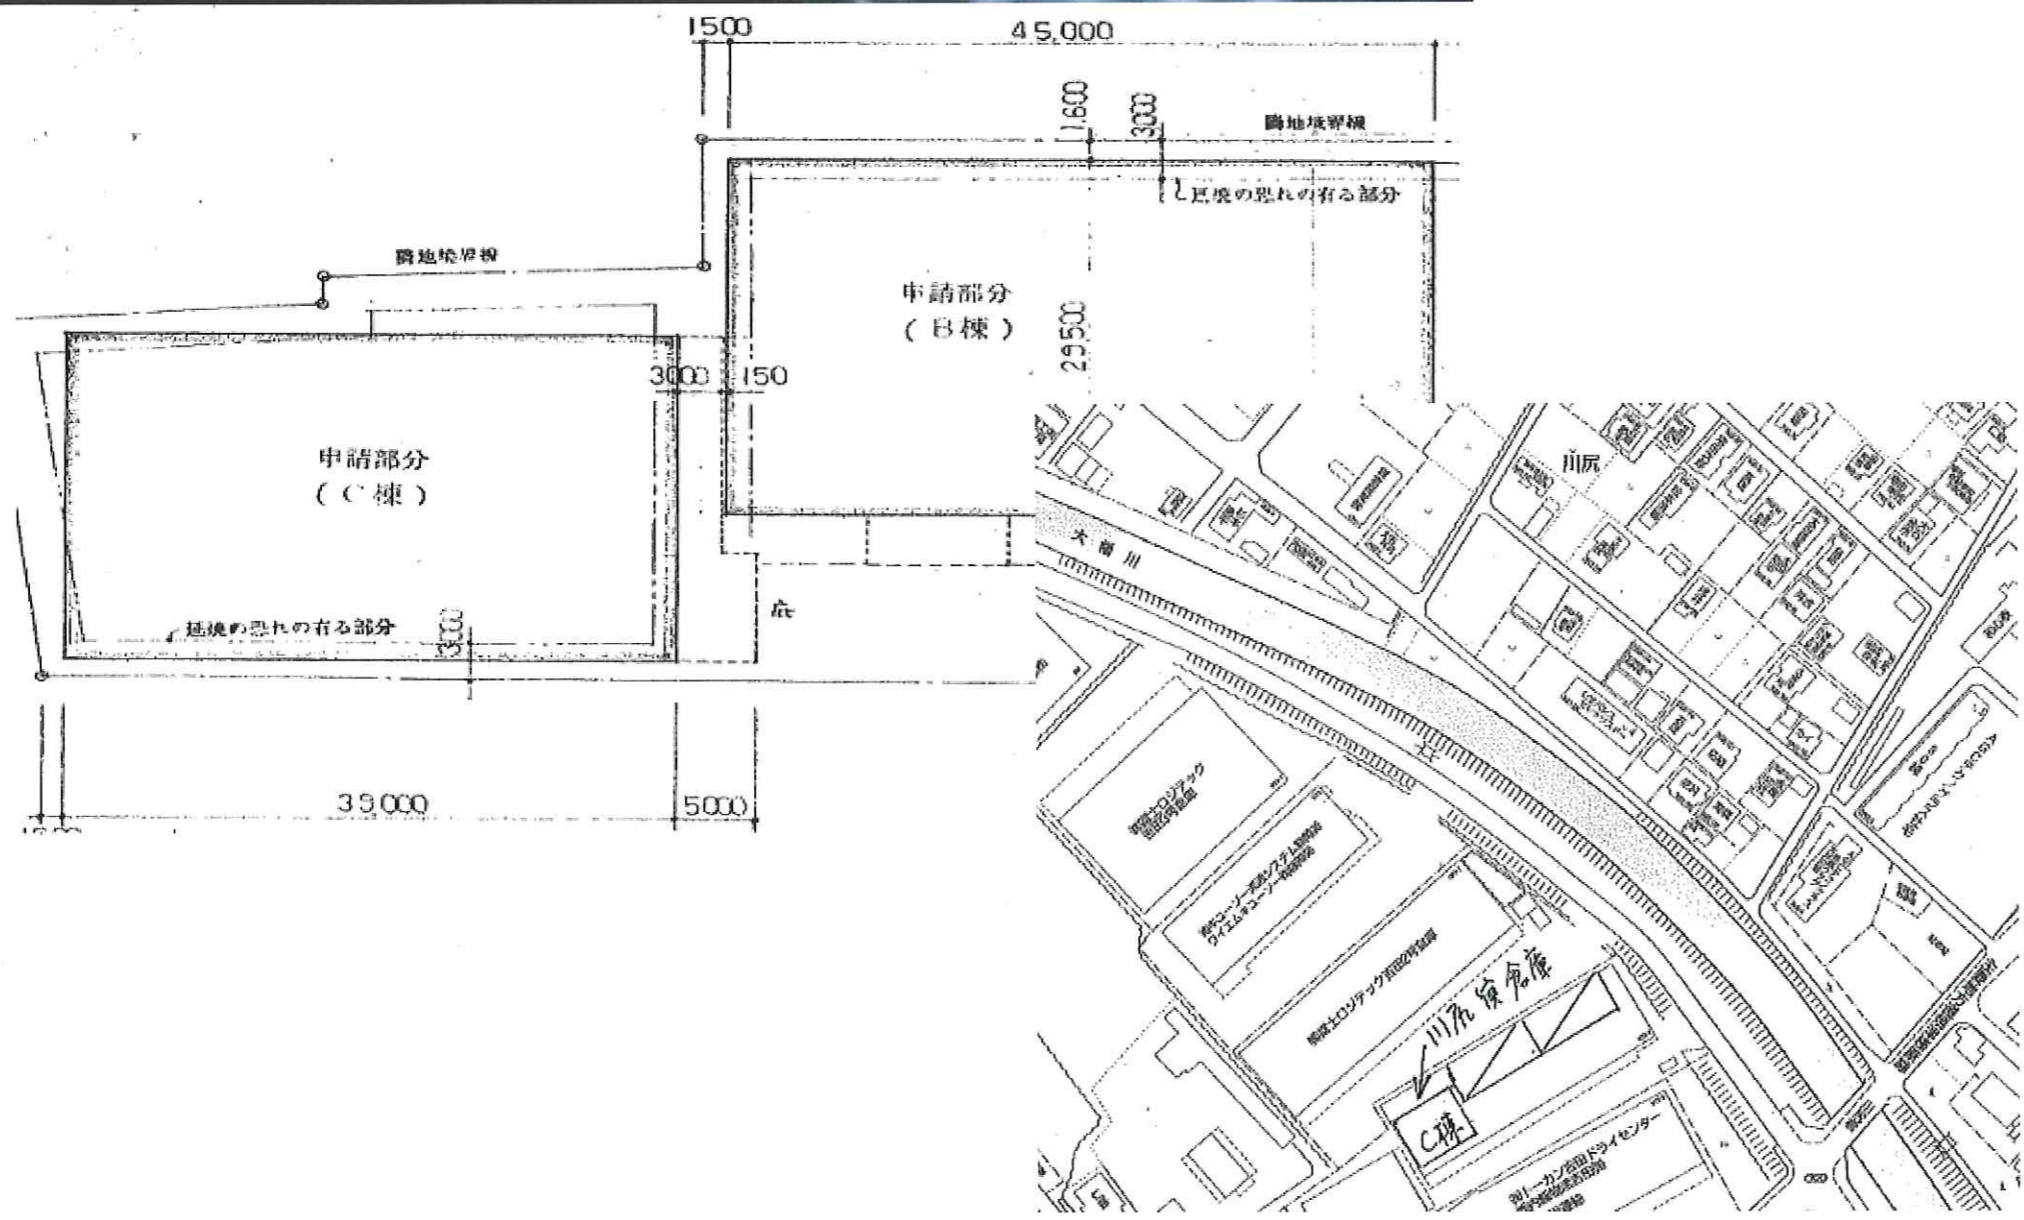

吉田町川尻

貸し倉庫

物件種目	倉庫 (C棟)
築年	平成2年
建物面積 C棟	1,152.00 m ²
賃料月額 C棟	690,000 円
物件 所在地	榛原郡吉田町川尻1026-2
交通	東名高速道路吉田IC 4.5km
接道状況	県道12m
備考	348.48坪; 坪単価1,980円
	賃料月額は、税抜価格 B棟は、賃貸中

全日本不動産協会会員

 不動産のマルツ

■ お問い合わせ… 0548-33-0111 <http://kensetsutsuji.jp>