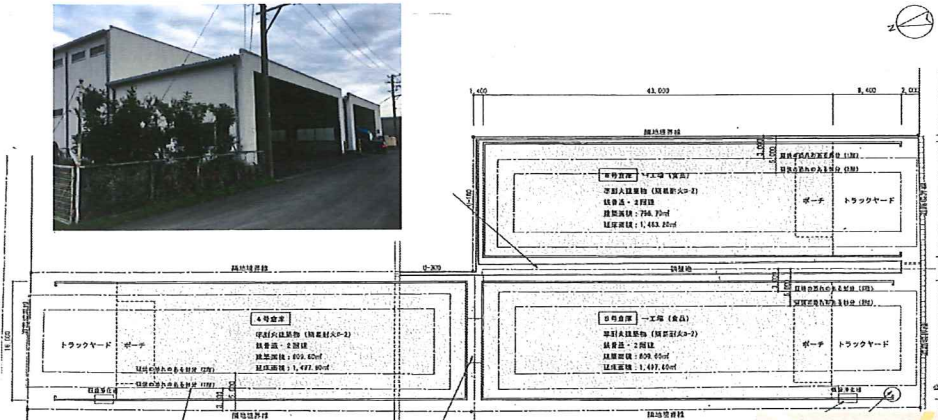

牧之原市 布引原

貸し倉庫

おすすめポイント 交通至便！牧之原インターから1.5km
ポーチ付きで雨天時も楽々荷下ろし可

物件名	布引原5号倉庫(2階建て)
所在地	牧之原市布引原961
建物面積	延べ床面積1,497.6㎡ (453坪)
敷地面積	809.60㎡ (244.9坪)
賃料月額	相談
交通	東名高速道路牧之原IC 1.5km
接道状況	南側公道幅員5m(17.5m接面)
使用開始	即時可
備考	①トラックヤードあり。 ②敷金なし。 ③ポーチ付き。 ④エレベーター付き。 ⑥契約期間2年以上。